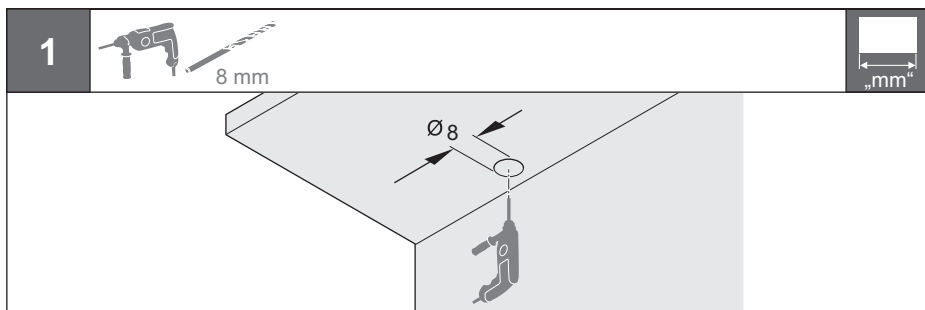

LED 3096

833.77.320
833.77.321
833.77.322

833.77.325
833.77.326
833.77.327

24 V System	K	W	T_A	mm
■ 833.77.320	3000K	1.4 W	-20 °C – +45 °C -4 °F – +95 °F	22x34x48
■ 833.77.321	4000K			
■ 833.77.322	5000K			
□ 833.77.325	3000K			
□ 833.77.326	4000K			
□ 833.77.327	5000K			

732.28.370

HDE 23.02.2022