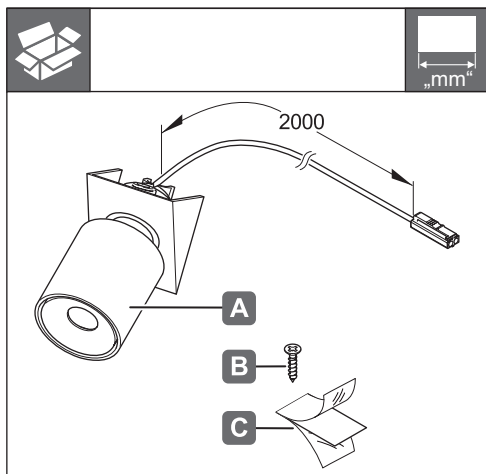

LED 3096

833.77.320
833.77.321
833.77.322

833.77.325
833.77.326
833.77.327

24 V System	K	W	T_A	mm
■ 833.77.320	3000K	1.4 W	-20 °C – +45 °C -4 °F – +95 °F	22x34x48
■ 833.77.321	4000K			
■ 833.77.322	5000K			
□ 833.77.325	3000K			
□ 833.77.326	4000K			
□ 833.77.327	5000K			

732.28.370

HDE 23.02.2022