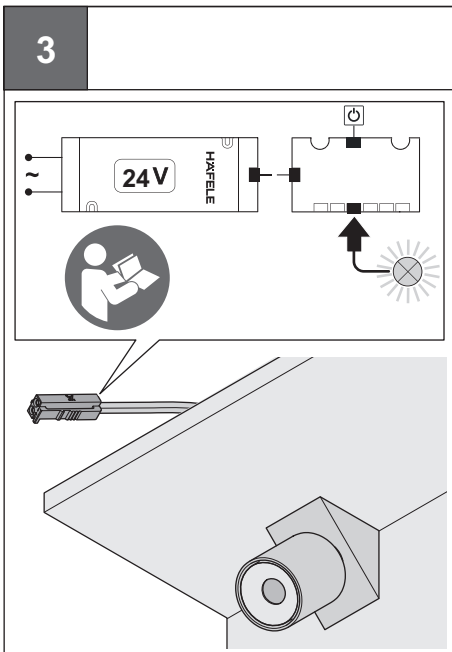

HDE 23.02.2022