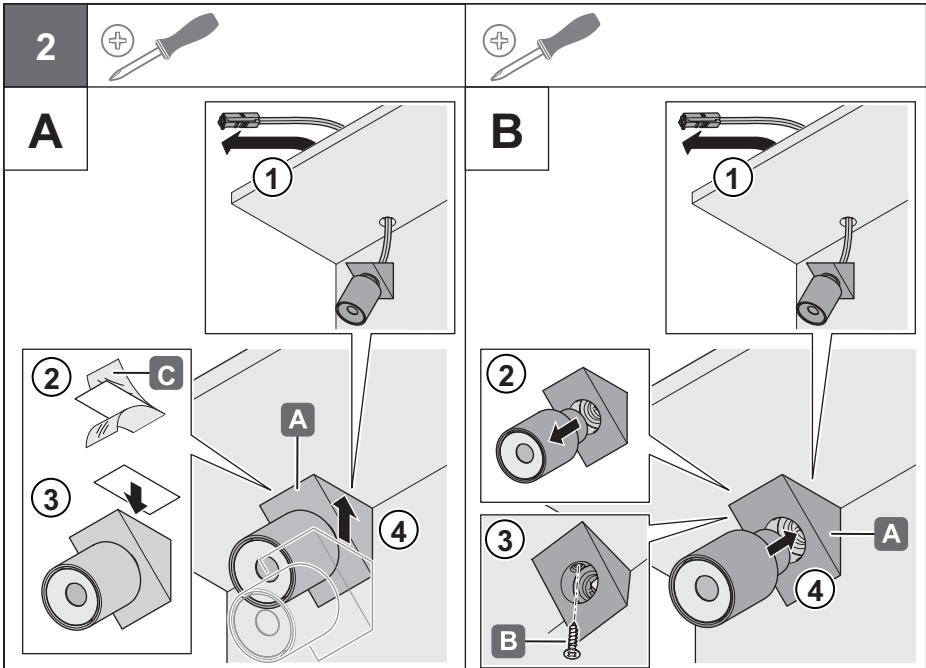

732.28.370