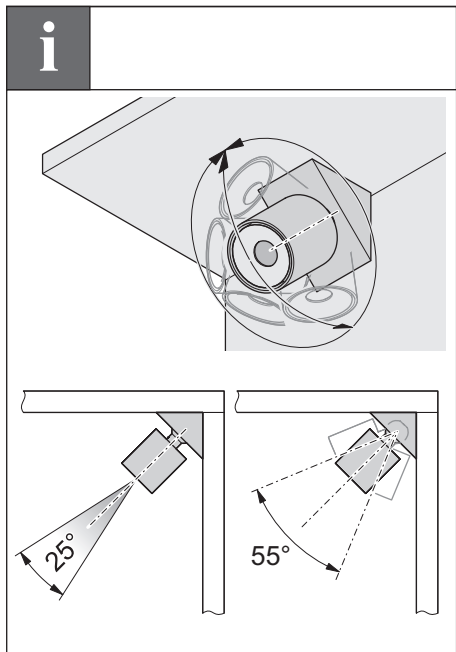

HDE 23.02.2022